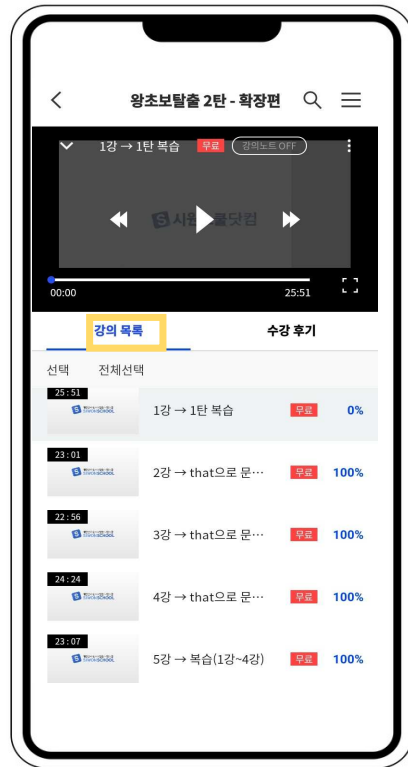

다운로드 후 수강 방법

1. '내 강의실' - '강의실입장' - '리스트 좌측 상단' 선택 / 전체선택 클릭
2. 강의 선택 - 다운로드
3. 마이페이지 - 보관함에서 수강

- 다운로드 수강은 일정기간 지나면 자동으로 삭제되며, 다운로드 후에도 데이터 환경에서 수강하여야 합니다.