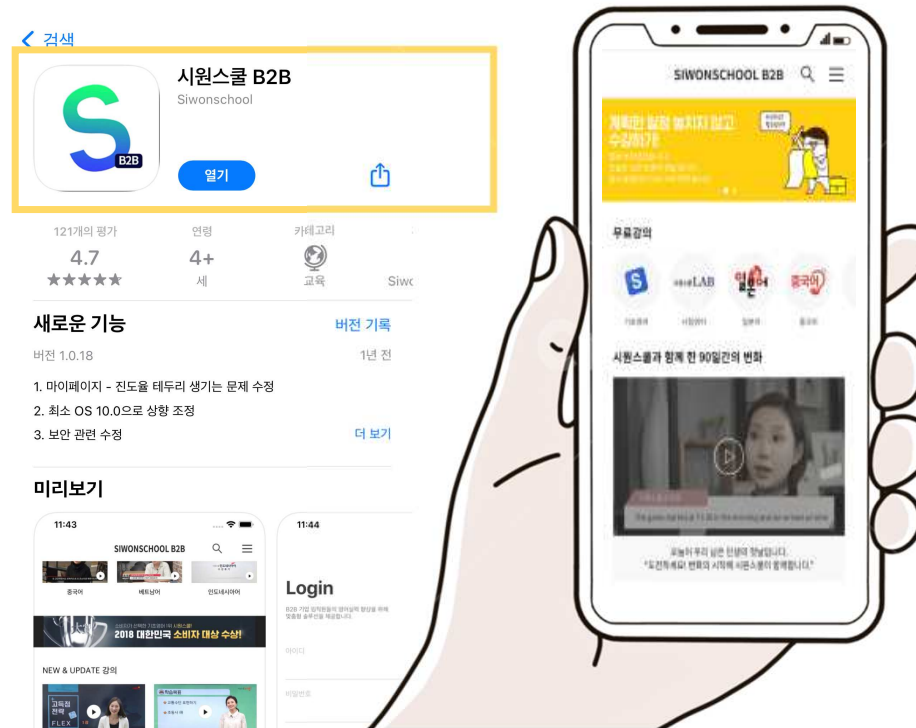

# APP 수강 방법

## 모바일 APP “시원스쿨 B2B” 어플 다운로드

안드로이드 - 플레이스토어 / IOS - 앱스토어 '시원스쿨 B2B' 검색

일반 '시원스쿨' 어플에서 수강 불가

시원스쿨 B2B 어플 다운로드 > 로그인 > 내 강의실 입장 > 원하는 강의 수강  
(WIFI 환경에서 수강 할 강의를 미리 저장 다운로드 받아 이동 시 (출퇴근, 등하교) 수강하면 데이터 최소화하여 이용 가능)