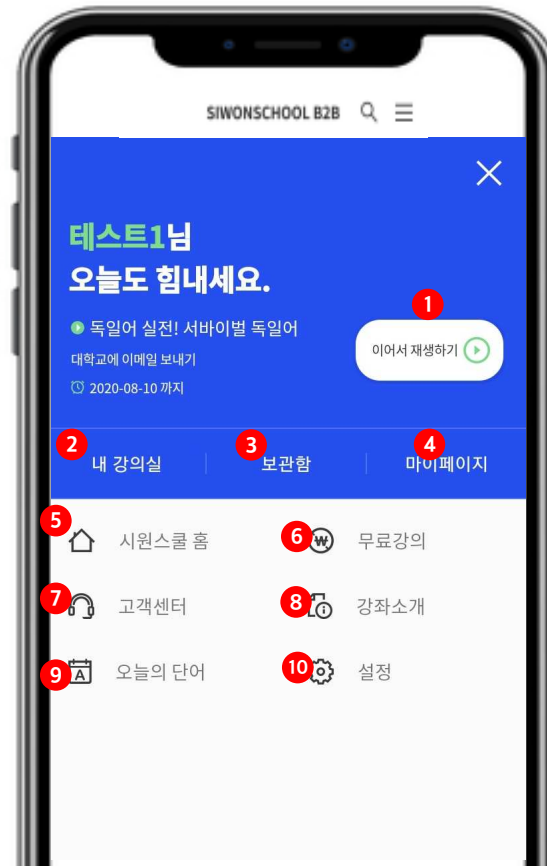

## 모바일 APP “시원스쿨 B2B” 어플 다운로드

안드로이드 - 플레이스토어 / IOS - 앱스토어 '시원스쿨 B2B' 검색

일반 '시원스쿨' 어플에서 수강 불가

시원스쿨 B2B 어플 다운로드 > 로그인 > 내 강의실 입장 > 원하는 강의 수강  
(WIFI 환경에서 수강 할 강의를 미리 저장 다운로드 받아 이동 시 (출퇴근, 등하교) 수강하면 데이터 최소화하여 이용 가능)

# APP 수강 방법

'우측 최상단/내강의실 or 마이페이지' 클릭

ID / 비밀번호 / 업체코드 입력 후 로그인 -> 업체코드 : **kraft**

※ 로그인 화면상의 '로그인 상태 유지'를 체크할 경우, 이후 로그인 없이 더욱 편리하게 이용 하실 수 있습니다.

# APP 기능 안내

## 전체메뉴 설명

1. 최신강의 이어 듣기 버튼
2. 내강의실 들어가기
3. 다운로드 강의 보관함
4. 마이페이지 이동하기
5. 메인 화면 돌아가기
6. 무료강의 듣기
7. 고객센터 (공지사항/FAQ/1:1문의)
8. 강좌소개 : 시원스쿨 강좌 소개
9. 오늘의 단어 : 오늘 추천 단어 - 매일 3개씩 제공
10. 앱 설정기능