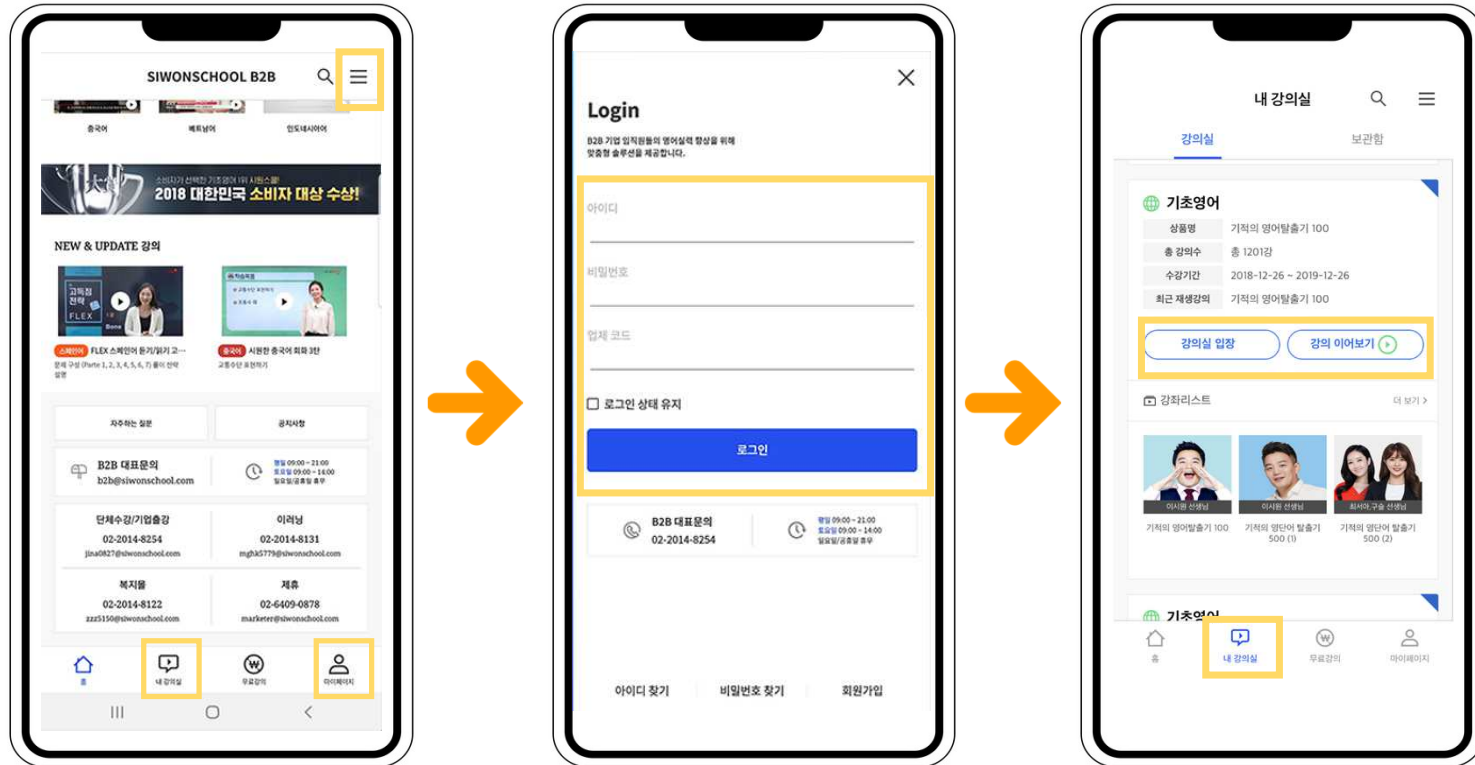

# APP 수강 방법

## 모바일 APP “시원스쿨 B2B” 어플 다운로드

안드로이드 - 플레이스토어 / IOS - 앱스토어 '시원스쿨 B2B' 검색

일반 '시원스쿨' 어플에서 수강 불가

시원스쿨 B2B 어플 다운로드 > 로그인 > 내 강의실 입장 > 원하는 강의 수강  
(WIFI 환경에서 수강 할 강의를 미리 저장 다운로드 받아 이동 시 (출퇴근, 등하교) 수강하면 데이터 최소화하여 이용 가능)

# APP 수강 방법

'우측 최상단/내강의실 or 마이페이지' 클릭

ID / 비밀번호 / 업체코드 입력 후 로그인 -> 업체코드 : **kraft**

※ 로그인 화면상의 '로그인 상태 유지'를 체크할 경우, 이후 로그인 없이 더욱 편리하게 이용 하실 수 있습니다.