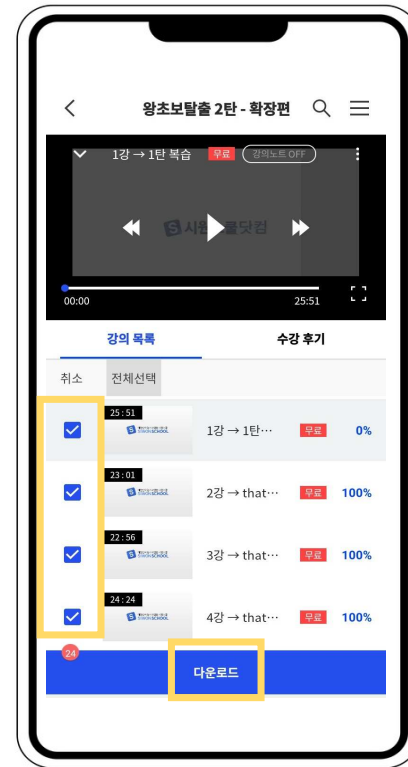

다운로드 후 수강 방법

1. '내 강의실' - '강의실입장' - '리스트 좌측 상단' 선택 / 전체선택 클릭
2. 강의 선택 - 다운로드
3. 마이페이지 - 보관함에서 수강

- 다운로드 수강은 일정기간 지나면 자동으로 삭제되며, 다운로드 후에도 데이터 환경에서 수강하여야 합니다.