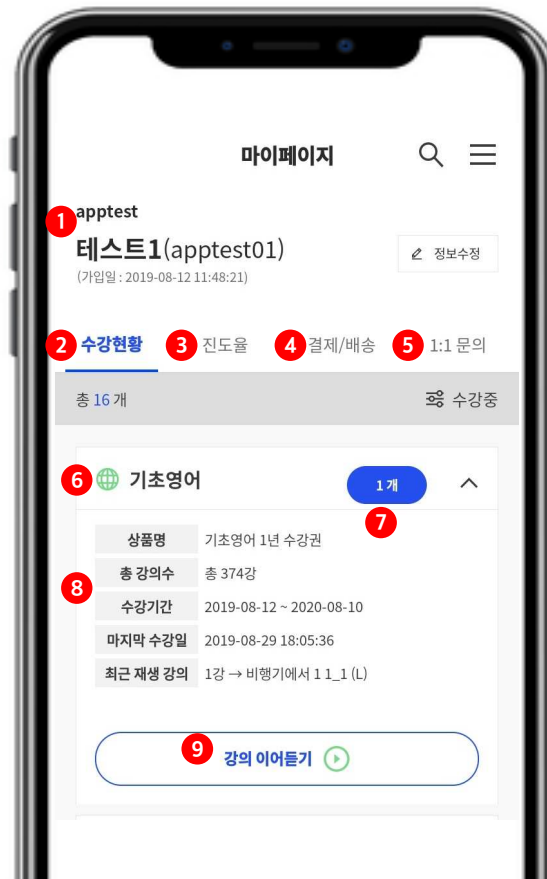

APP 기능 안내

'마이페이지' 설명

로그인 후 확인 가능합니다.

마이페이지 메뉴 설명

1. 수강생 이름 / ID
2. 수강현황 : 현재 수강중인 강의 리스트
3. 진도율 : 현재 수강중의 총 / 세부 진도율
4. 결제 / 수강 / 배송 내역 확인
5. 1:1 문의 하기
6. 수강 중인 언어 표시
7. 언어별 수강중인 강의 수 표시
8. 해당 강의 소개 내용
9. 해당 강의의 최신 강의 이어듣기